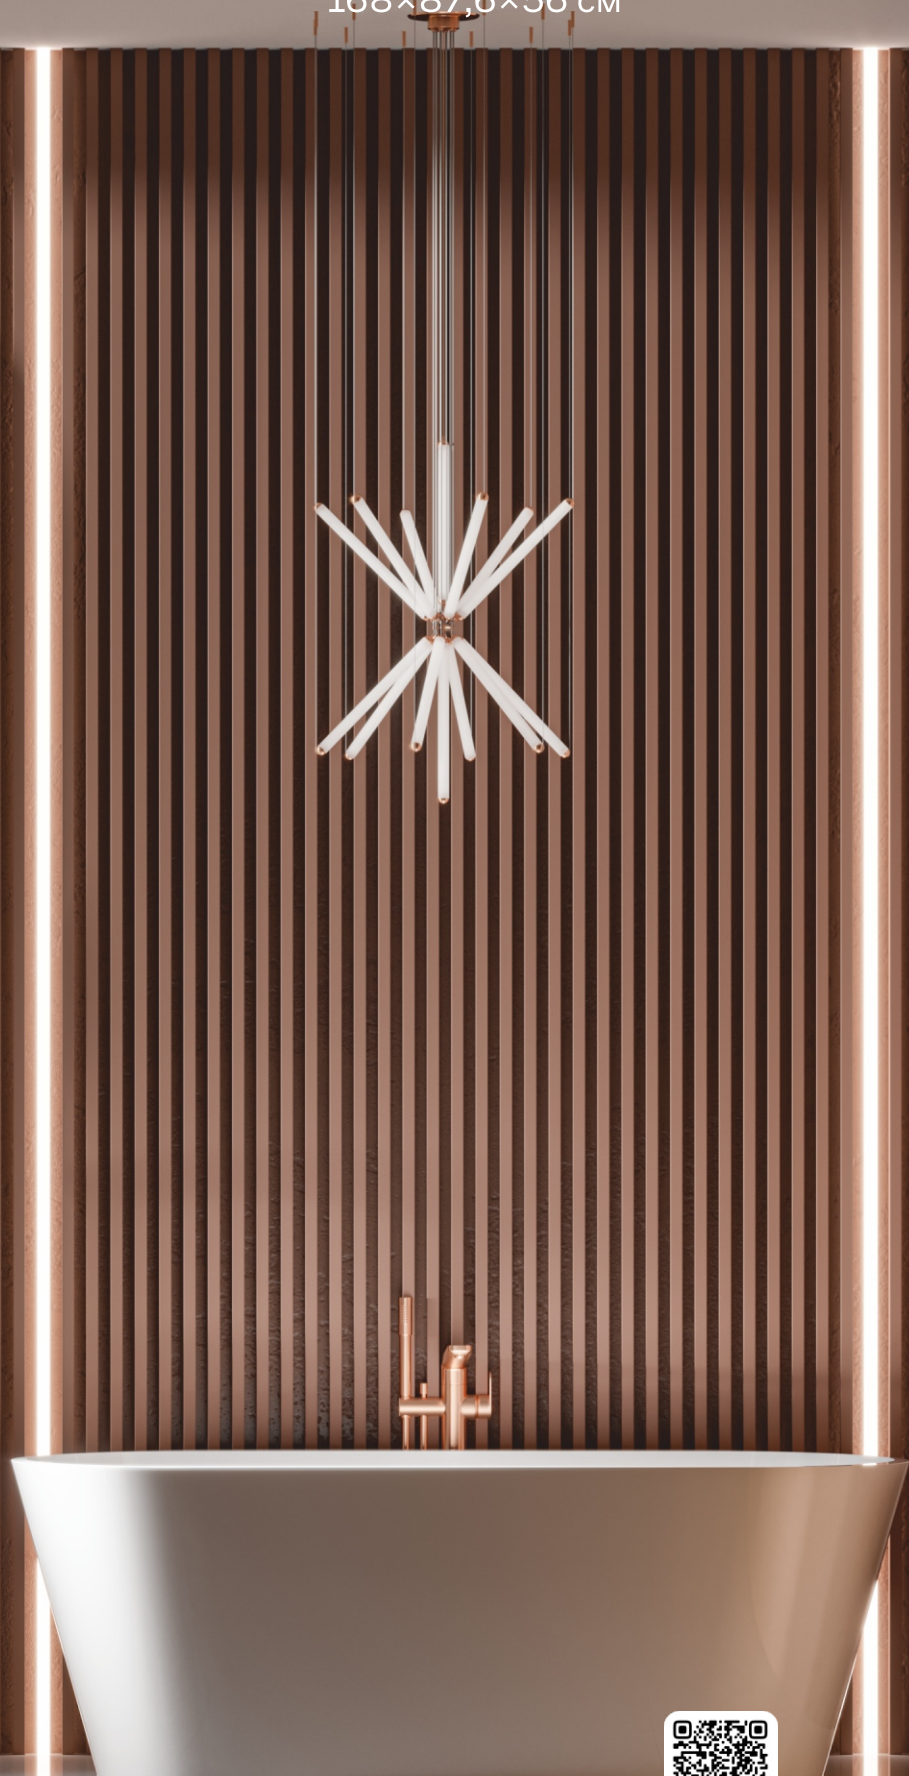

Раковина Vert

40×40×90 см

Ванна Ostara

168×87,6×56 см