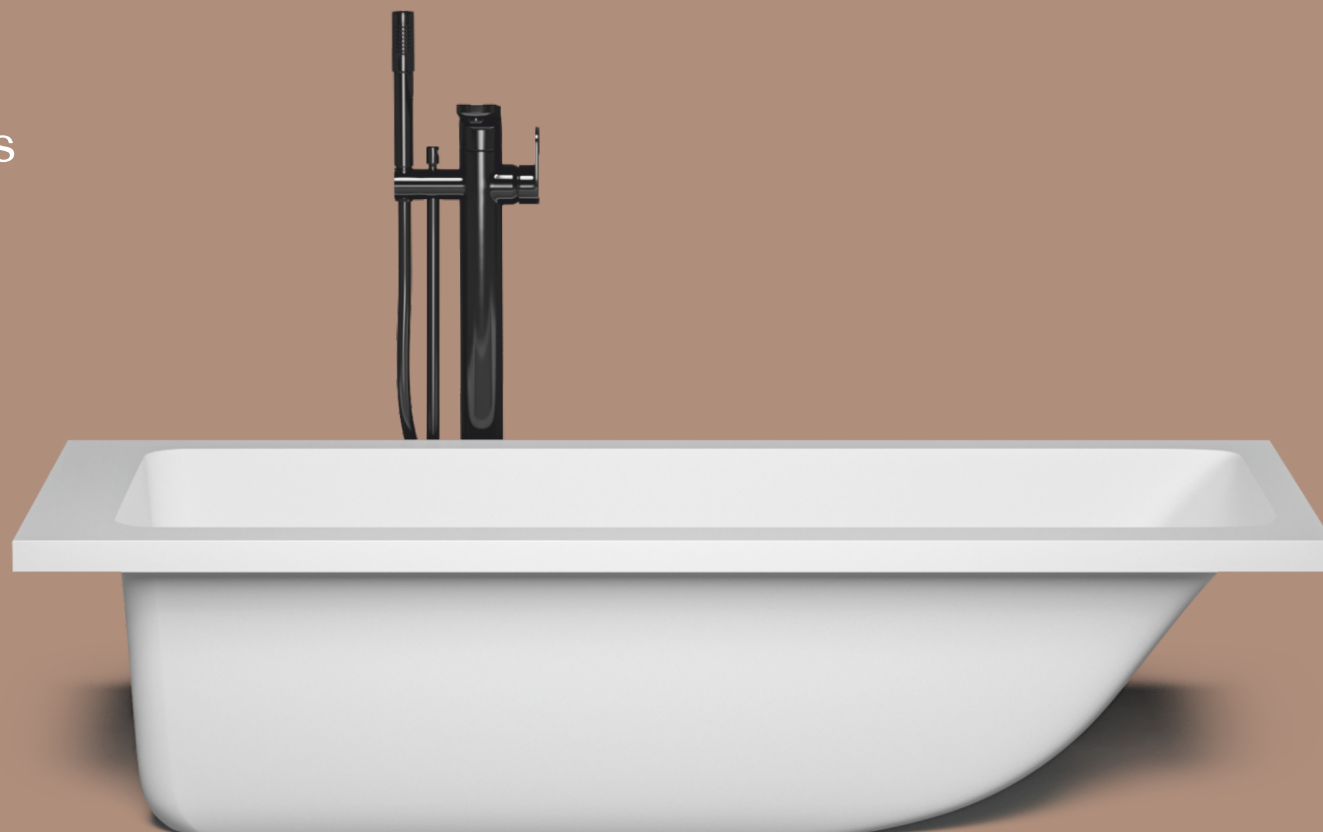

Ванна Nordys

150×69×66,5 см

159×69×65 см

169×75×66 см

178×79×68 см