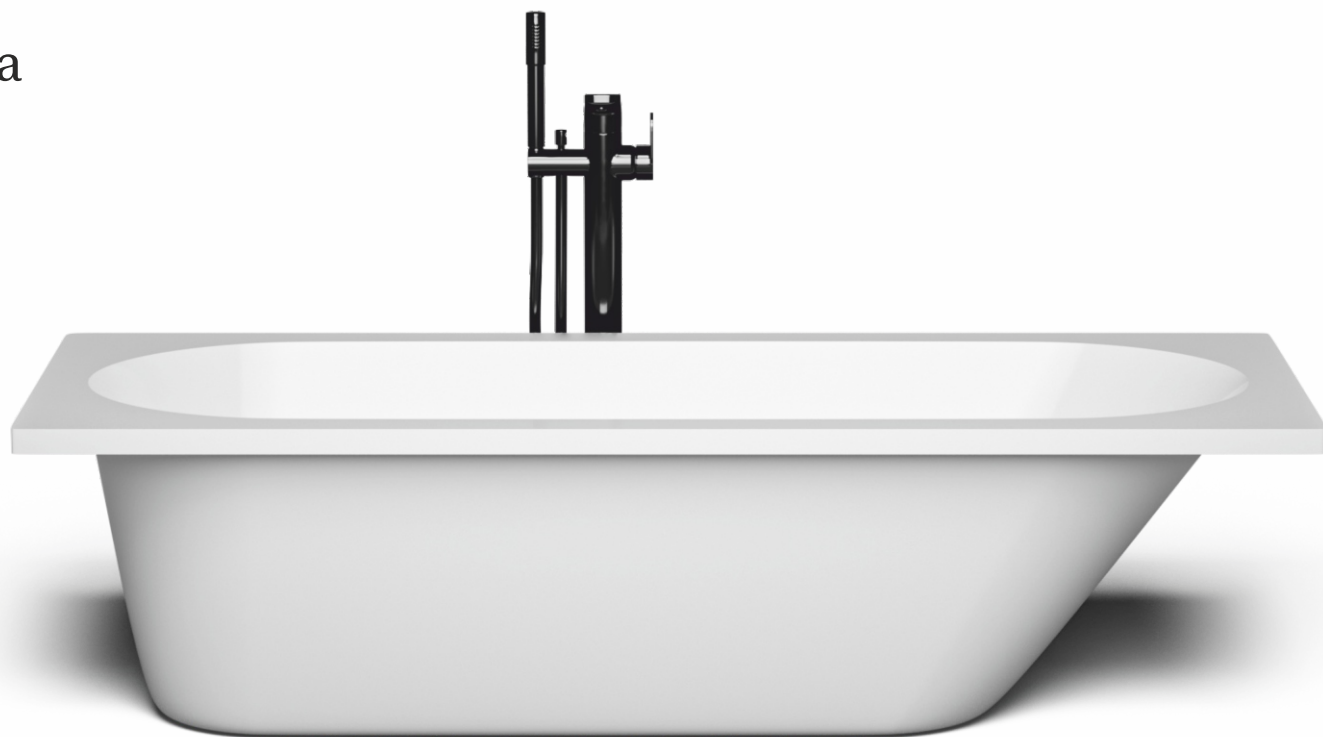

# Раковина Svea

40×40×14,5 см

## Ванна Linna

169×74×62 см

178×79×62 см